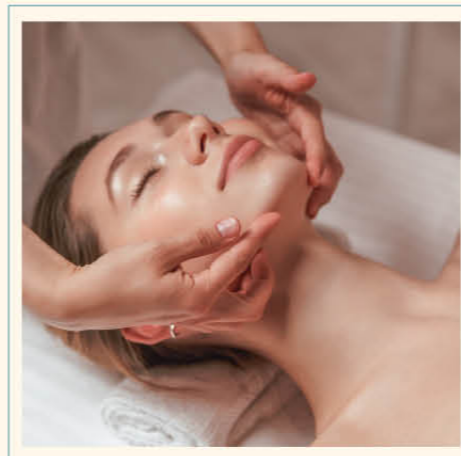

Massage Africain

Tónico, muscular y profundo
1h ... 100 €

OTROS MASAJES

Réflexologie Plantaire Esthétique

Masaje de pies seguido de
digitopresion
45 min ... 80 €

Massage Crânien Allongé

Espalda, hombros, cuello,
cara y cuero cabelludo
50 min ... 90 €

Massage Pré-natal

Calmante y relajante para
la futura mamá (a partir
del cuarto mes de embarazo)
1h ... 100 €

RITUALES cuerpo & cara

Rituel Douceur

Masaje de espalda (15')
+ tratamiento facial (30')
45 min. ... 80 €

Rituel Harmonie

Masajes corporales (1h)
+ tratamientos faciales
opcionales (1h)
2h ... 190 €

2 horas gratuitas de acceso al spa a partir de 45 € de compra, el día de tratamiento.

DUO

FÓRMULA DUO

2 h ... 320 € (tarifa para dos personas)
Comience su tratamiento con una sesión de hammam o sauna privada.
Termine con una degustación de té y golosinas.