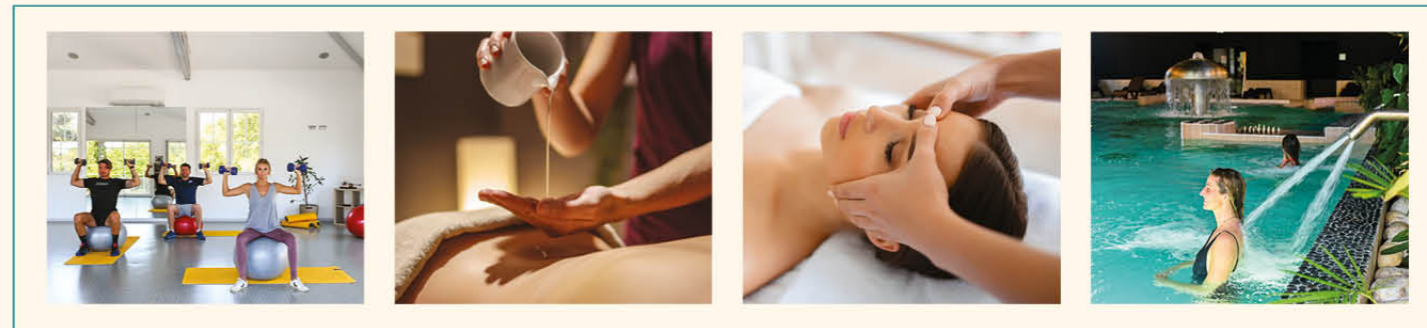

Nuevo ▶ Reserva en línea de los cuidados.

SUS VENTAJAS* :

-5 % en el cuidado para los clientes del camping

* excluyendo curas LPG y productos

www.duneeteau.fr